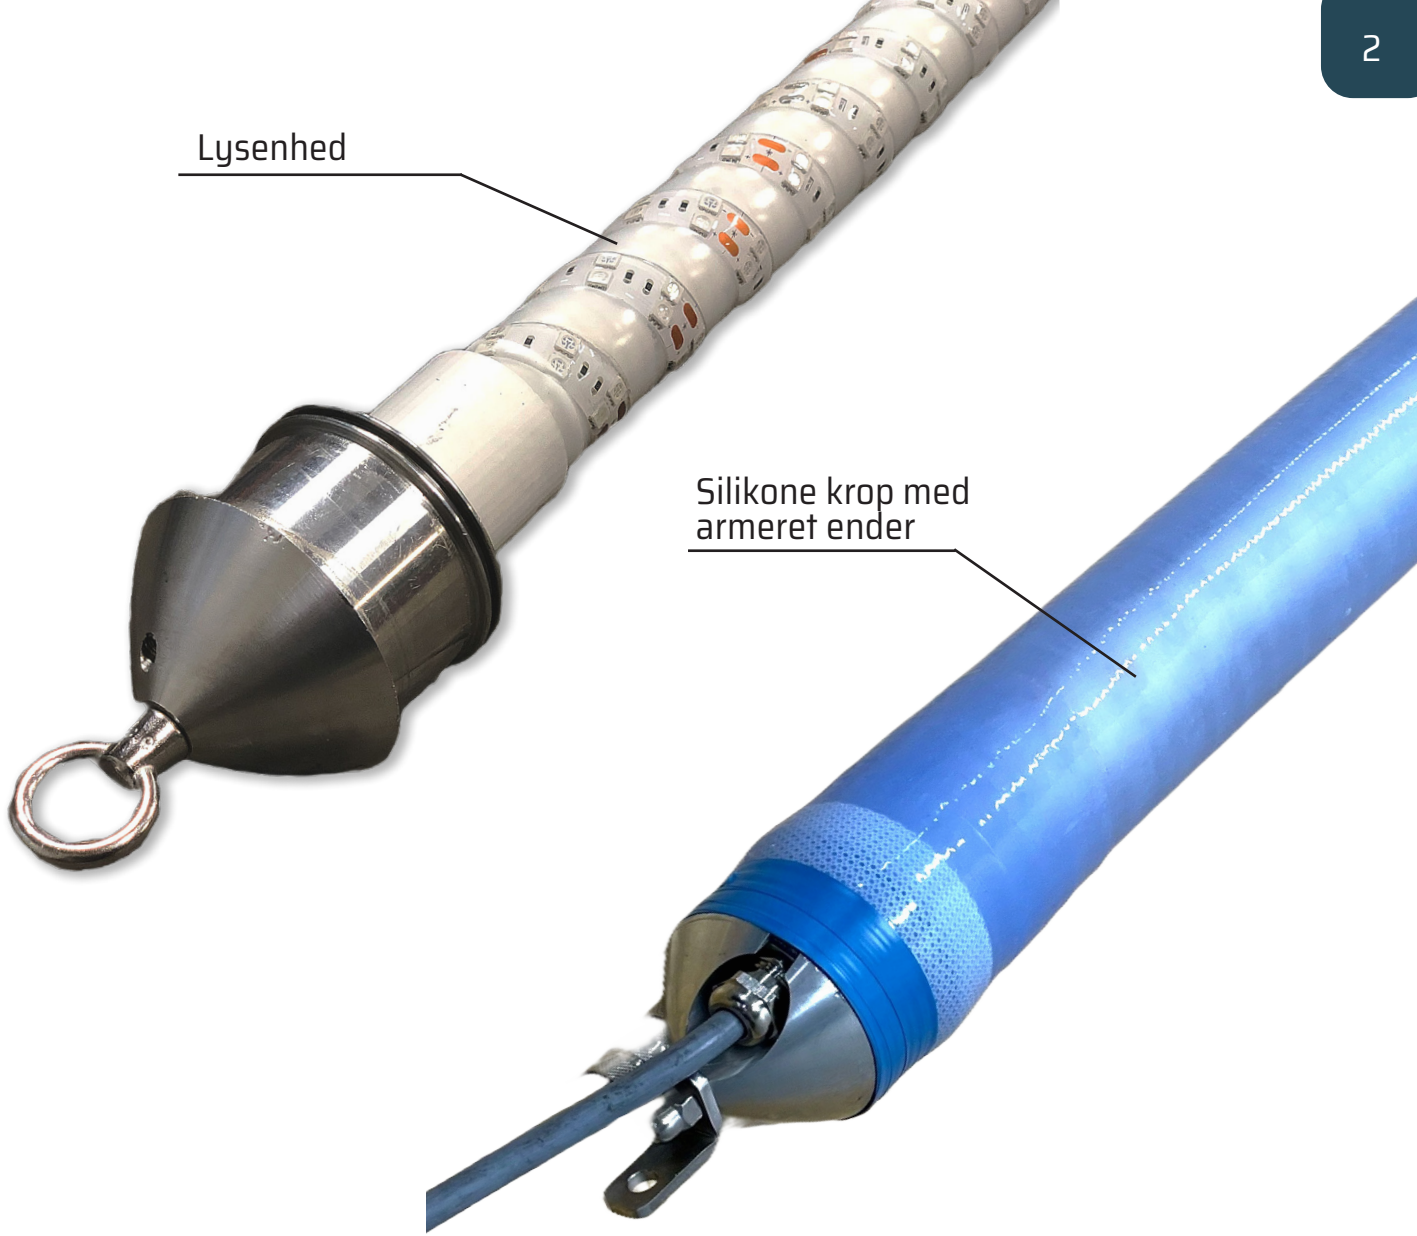

JUST-LIGHT UV Packer er designet til brug i rørstørrelserne Ø100, Ø150 og Ø200 mm og er en banebrydende løsning inden for punktrenoivering. Lyspackeren er yderst fleksibel og kan let navigere gennem 90° bøjninger og renovere rørstrækninger med op til 45° bøjninger. Den kan udføre en reparationslængde på op til 285 cm.

JUST-LIGHT leveres som standard til Ø100 mm rør, men kan opgraderes til Ø150 og Ø200 mm for en beskedent ekstra pris. Den forberedes ved at imprægnere glasvæv eller strømpe med UV-resin i et område beskyttet mod UV- og sollys.

Kontrolboks til JUST-LIGHT UV Packer

Kontrolboksen er nødvendig for at have fuld kontrol over packeren - Den styrer hærdetiden og kontrollerer spændingen til UV-lysene. Den har 2 displays, hvoraf den ene viser stabiliteten af spændingen til UV-lysene og den anden viser hærdetiden. Efter hærdning slukker lysene automatisk, hvilket afslutter reparationen. Lad luften køre i yderligere 2 minutter for at køle systemet ned, før packeren trækkes tilbage.

Lysenhed

Silikone krop med armeret ender

Timer

Lysspænding

Kontrolboks

Udvidelsessæt

Just-Light	Diameter	Varenr.	Længde
	Ø100 lyspæker Uden kontrolboks og kabel	0148100	1,34m
		0148200	2,27m
		0148300	3,14m
	Silikone kroppe Ø100mm	0148134	1,34m
		0148227	2,27m
		0148314	3,14m
	Silikone kroppe Ø150mm	0148134-1	1,34m
		0148227-1	2,27m
		0148314-1	3,14m
	Silikone kroppe Ø200mm	0148134-2	1,34m
		0148227-2	2,27m
		0148314-2	3,14m
	Just-Light kontrolboks m. strømsik og 20m ledning	0148010	
	Udvidelsessæt Ø150mm til lyspæker	0147150-1	
	Udvidelsessæt Ø200mm til lyspæker	0147200-1	